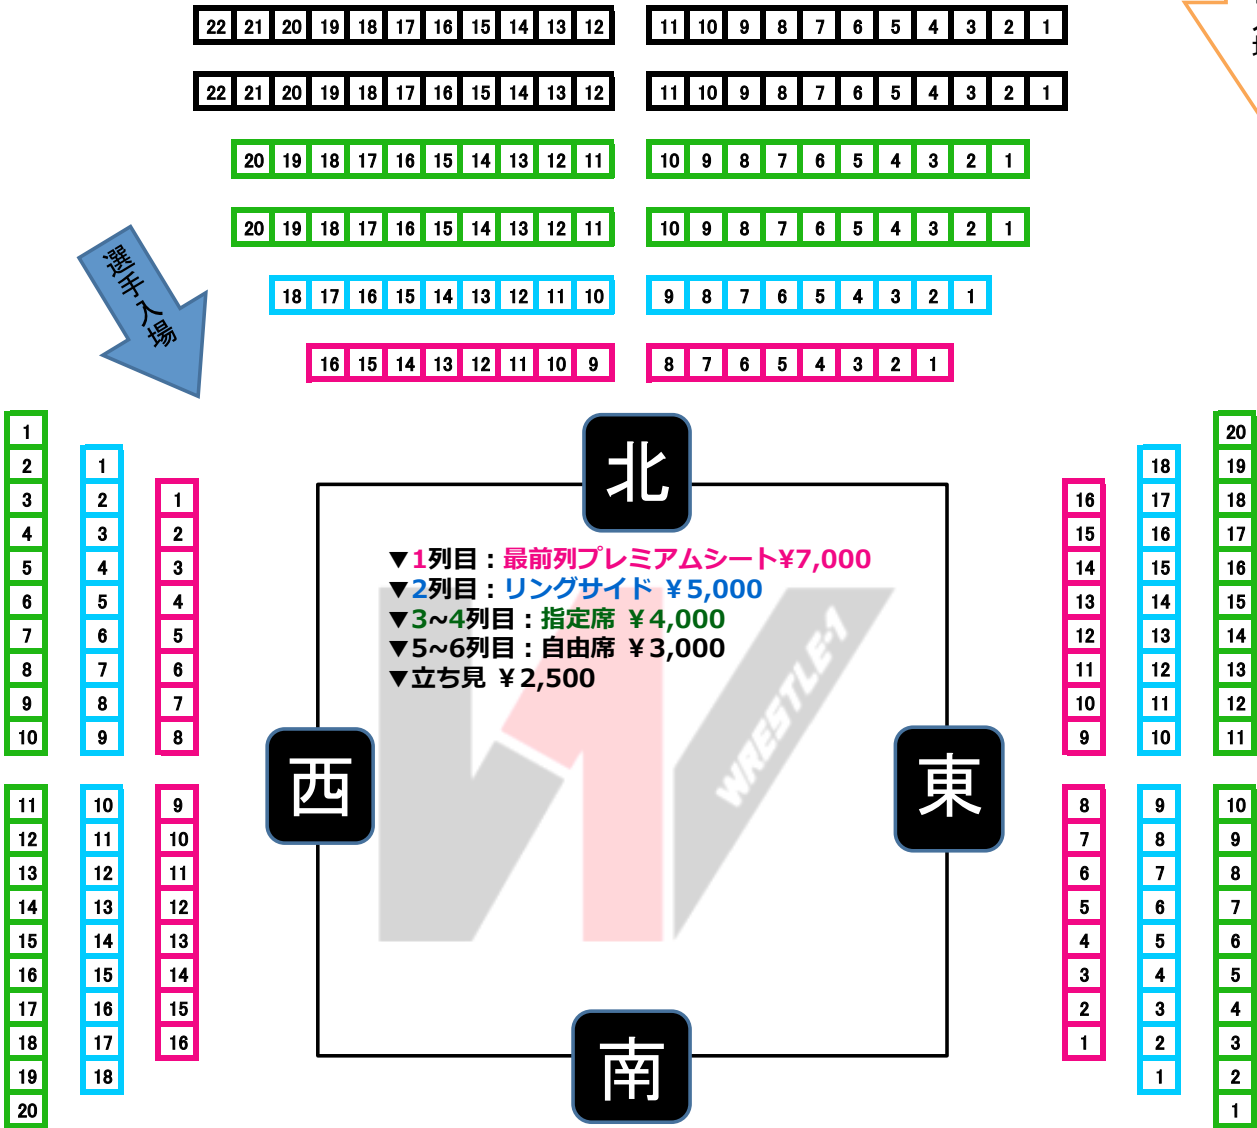

4月20日(土) 新潟・阿賀町三川B&G海洋センター
開場 14:30 / 試合開始 15:00

お客様入場

22 21 20 19 18 17 16 15 14 13 12 11 10 9 8 7 6 5 4 3 2 1

22 21 20 19 18 17 16 15 14 13 12 11 10 9 8 7 6 5 4 3 2 1

20 19 18 17 16 15 14 13 12 11 10 9 8 7 6 5 4 3 2 1

20 19 18 17 16 15 14 13 12 11 10 9 8 7 6 5 4 3 2 1

18 17 16 15 14 13 12 11 10 9 8 7 6 5 4 3 2 1

16 15 14 13 12 11 10 9 8 7 6 5 4 3 2 1

1
2
3
4
5
6
7
8
9
10

1
2
3
4
5
6
7
8
9

1
2
3
4
5
6
7
8

11
12
13
14
15
16
17
18
19
20

10
11
12
13
14
15
16
17
18

9
10
11
12
13
14
15
16

16
15
14
13
12
11
10
9

18
17
16
15
14
13
12
11
10

20
19
18
17
16
15
14
13
12
11

8
7
6
5
4
3
2
1

9
8
7
6
5
4
3
2
1

10
9
8
7
6
5
4
3
2
1

1 2 3 4 5 6 7 8

9 10 11 12 13 14 15 16

1 2 3 4 5 6 7 8 9

10 11 12 13 14 15 16 17 18

1 2 3 4 5 6 7 8 9 10

11 12 13 14 15 16 17 18 19 20

1 2 3 4 5 6 7 8 9 10

11 12 13 14 15 16 17 18 19 20